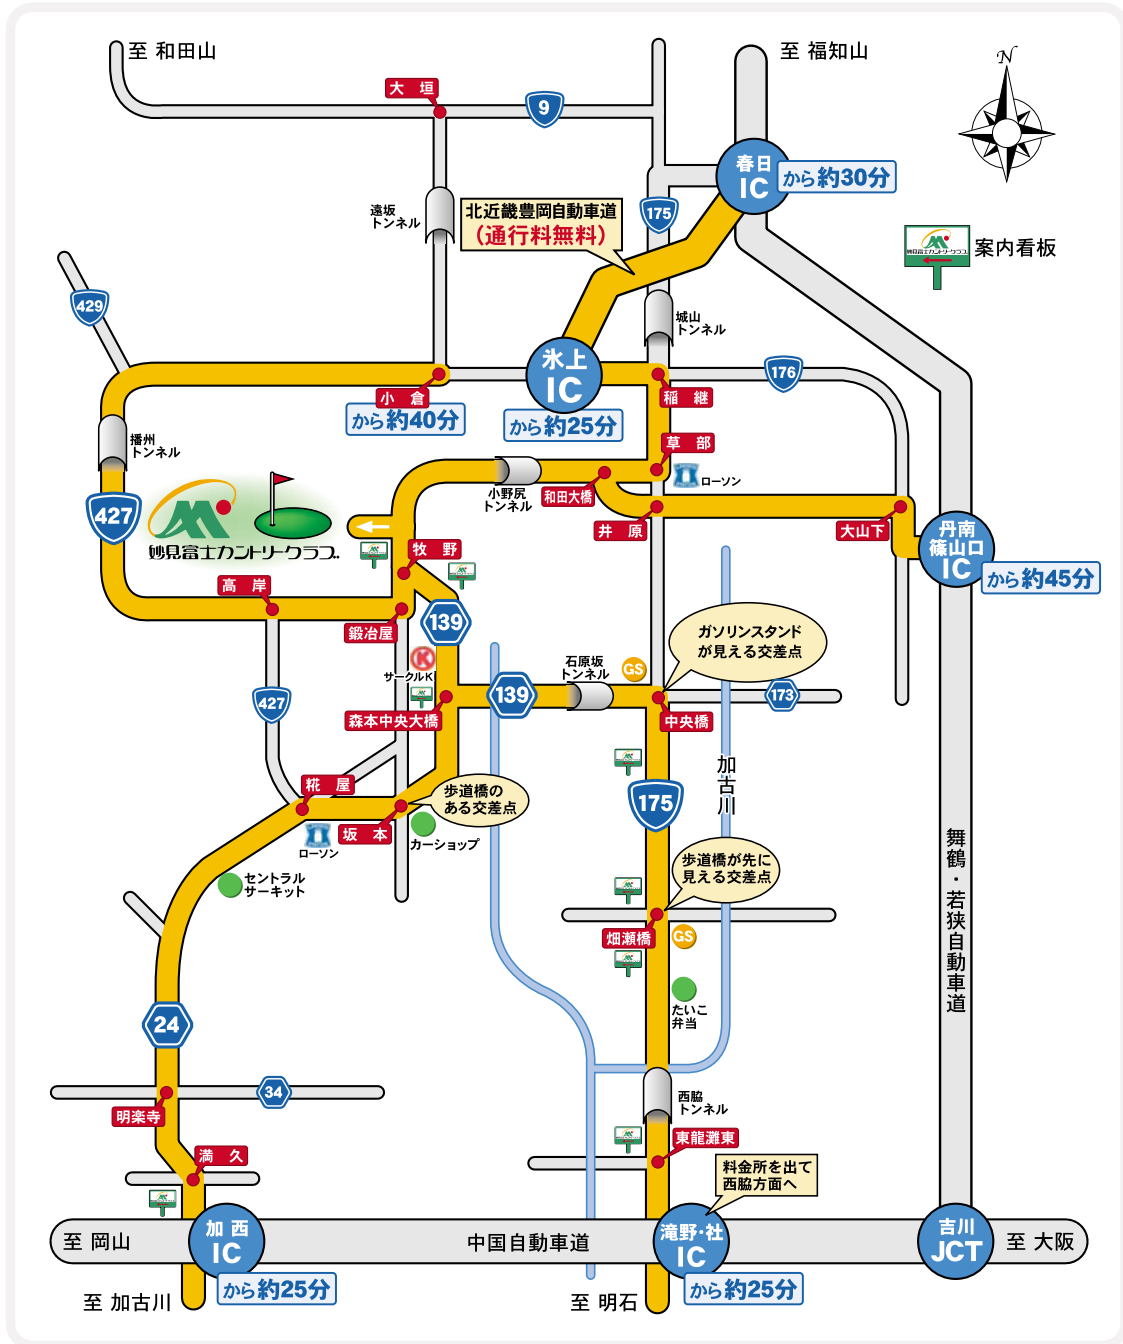

ACCESS MAP

(中国自動車道利用)

大阪のビジネス街からわずか1時間20分

【大阪方面】

■吹田インターより約72分 ■池田インターより約65分

【神戸方面】

■宝塚インターより約59分 ■西宮インターより約49分

【福知山方面】

■氷上インターより約25分

【姫路方面】

■加西インターより約25分

妙見富士カントリークラブ

〒679-1103 兵庫県多可郡多可町中区牧野817-1
TEL.0795-32-1144(代) FAX.0795-32-3830
URL / <http://www.mfcc.jp> Mail / info@mfcc.jp